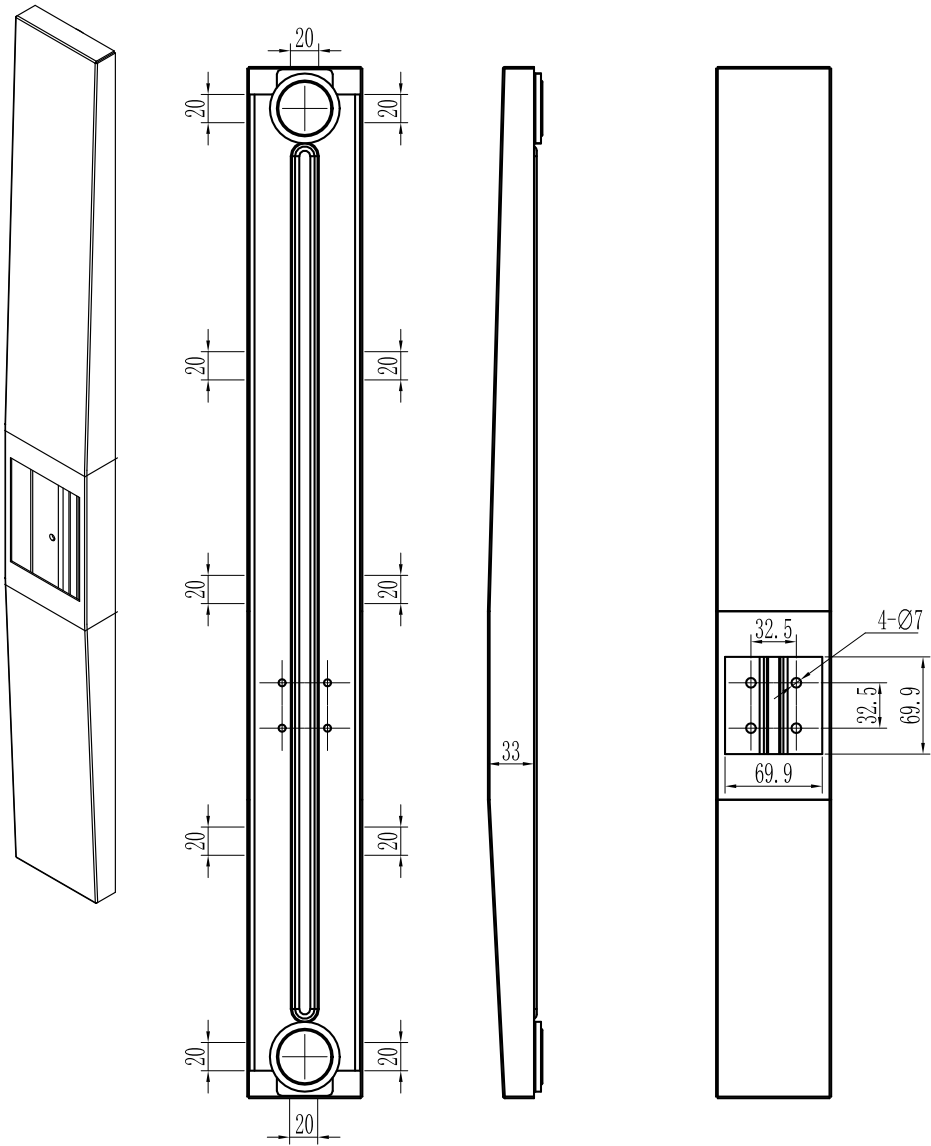

脚板

KDF004

产品规格书

凯 / 迪 / 智 / 能 / 升 / 降 / 桌

KDF004

智能升降桌脚板系列

• 配69*69mm方管桌腿

产品描述

KDF004是一款应用于升降桌架方管桌腿的脚板。

产品参数

外形尺寸	L*80*39mm
颜色	自选
长度(L)	178/586/690/738mm

产品尺寸图

命名规则示例